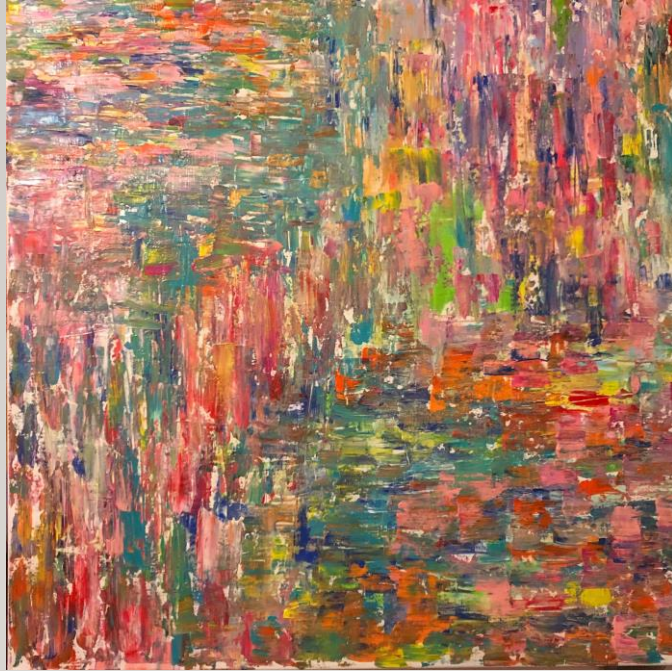

BILDERKATALOG

NATALLIA GENOVA

HO ANCORA LA FORZA
50 X 60
ACRYL AUF LEINWAND

LIFE/ DAS LEBEN
60 X 50 CM
ACRYL AUF LEINWAND

FRÜHLING/ SPRING
80 X 80 CM
ACRYL AUF
LEINWAND

BUNTHEIT
80 X 80
ACRYL AUF
LEINWAND

SKY IS THE LIMIT
80 X 80
ACRYL AUF
LEINWAND

MYSTERY
80 X 80
ACRYL AUF
LEINWAND

SPRINGS/ QUELLEN
40 X 40
ACRYL AUF LEINWAND

MIDNIGHT CITY
15 X 15
ACRYL AUF LEINWAND

Copyright Natalia Genova 2019

YOU NEVER KNOW
90 X 30
ACRYL AUF LEINWAND

Copyright Natalia Genova 2019

WAY OUT
100 X 50
ACRYL AUF LEINWAND

LIFELINE
90 X 30
ACRYL AUF LEINWAND

NEW DAY
80 X 80
ACRYL AUF LEINWAND

REFLECTIONS
50 X 100
ACRYL AUF LEINWAND

RAIN/ REGEN
40 X 50
ACRYL AUF
LEINWAND

BUTTERFLIES
100 X 80
ACRYL AUF LEINWAND