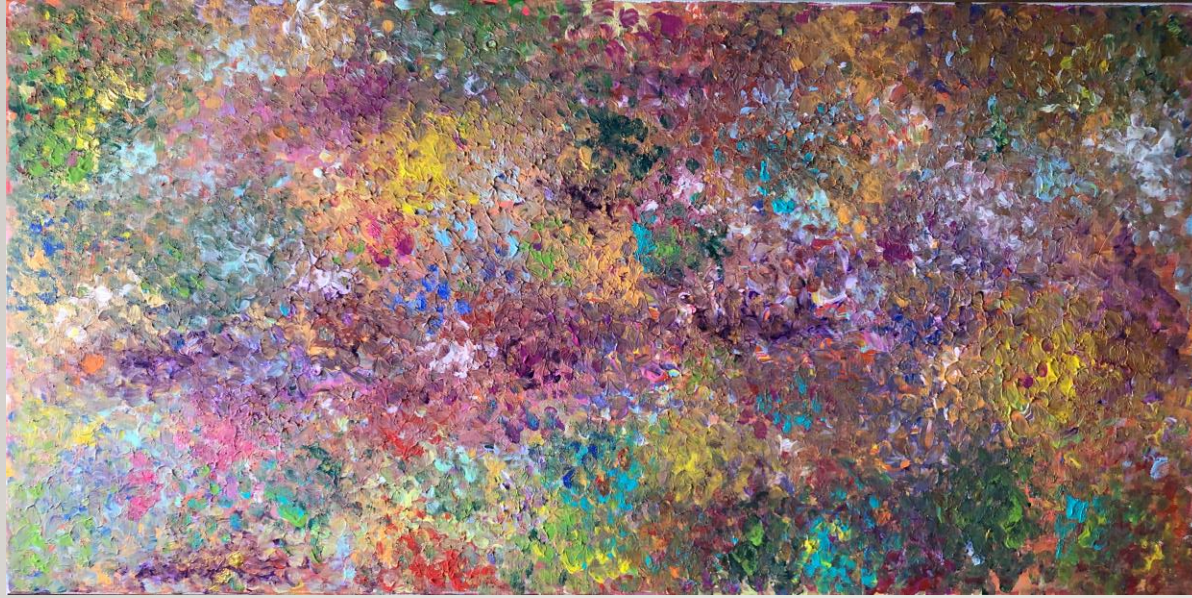

BILDERKATALOG

NATALLIA GENOVA

HO ANCORA LA FORZA
50 X 60
ACRYL AUF LEINWAND

LIFE/ DAS LEBEN
60 X 50 CM
ACRYL AUF LEINWAND

FRÜHLING/ SPRING
80 X 80 CM
ACRYL AUF
LEINWAND

BUNTHEIT
80 X 80
ACRYL AUF
LEINWAND

SKY IS THE LIMIT
80 X 80
ACRYL AUF
LEINWAND

MYSTERY
80 X 80
ACRYL AUF
LEINWAND

SPRINGS/ QUELLEN
40 X 40
ACRYL AUF LEINWAND

MIDNIGHT CITY
15 X 15
ACRYL AUF LEINWAND

Copyright Natalia Genova 2019

YOU NEVER KNOW
90 X 30
ACRYL AUF LEINWAND

Copyright Natalia Genova 2019

WAY OUT
100 X 50
ACRYL AUF LEINWAND

LIFELINE
90 X 30
ACRYL AUF LEINWAND

NEW DAY
80 X 80
ACRYL AUF LEINWAND

REFLECTIONS
50 X 100
ACRYL AUF LEINWAND

RAIN/ REGEN
40 X 50
ACRYL AUF
LEINWAND

BUTTERFLIES
100 X 80
ACRYL AUF LEINWAND