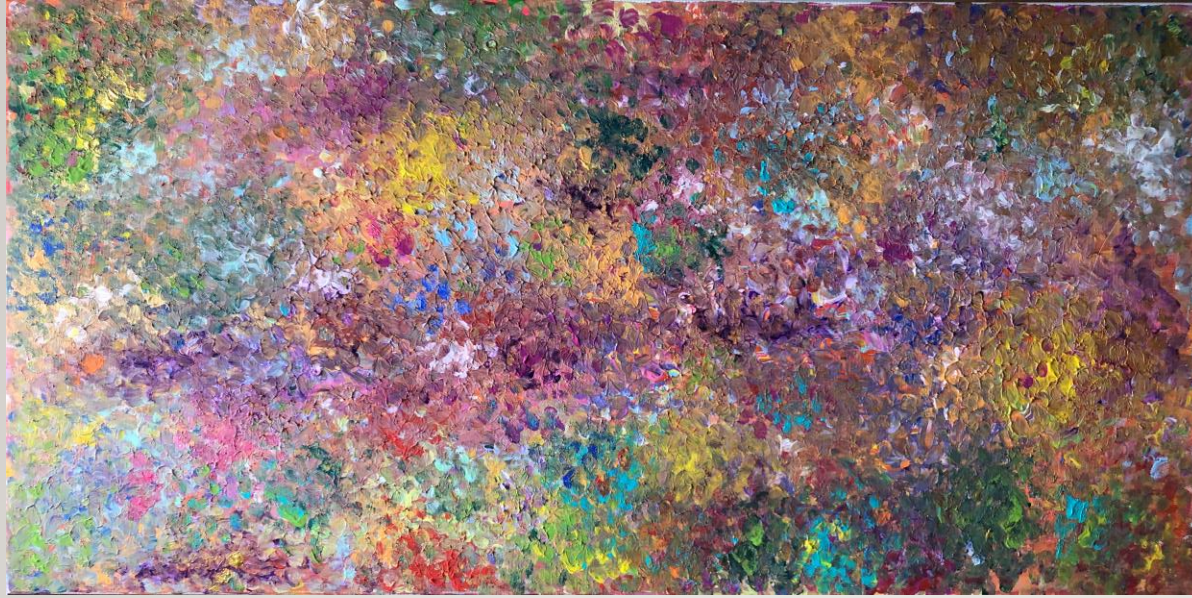

BILDERKATALOG

NATALLIA GENOVA

HO ANCORA LA FORZA
50 X 60
ACRYL AUF LEINWAND

LIFE/ DAS LEBEN
60 X 50 CM
ACRYL AUF LEINWAND

FRÜHLING/ SPRING
80 X 80 CM
ACRYL AUF
LEINWAND

BUNTHEIT
80 X 80
ACRYL AUF
LEINWAND

SKY IS THE LIMIT
80 X 80
ACRYL AUF
LEINWAND

MISTERY
80 X 80
ACRYL AUF
LEINWAND

SPRINGS/ QUELLEN
40 X 40
ACRYL AUF LEINWAND

MIDNIGHT CITY
15 X 15
ACRYL AUF LEINWAND

Copyright Natalia Genova 2019

YOU NEVER KNOW
90 X 30
ACRYL AUF LEINWAND

Copyright Natalia Genova 2019

WAY OUT
100 X 50
ACRYL AUF LEINWAND

LIFELINE
90 X 30
ACRYL AUF LEINWAND

NEW DAY
80 X 80
ACRYL AUF LEINWAND

REFLECTIONS
50 X 100
ACRYL AUF LEINWAND

RAIN/ REGEN
40 X 50
ACRYL AUF
LEINWAND

BUTTERFLIES
100 X 80
ACRYL AUF LEINWAND