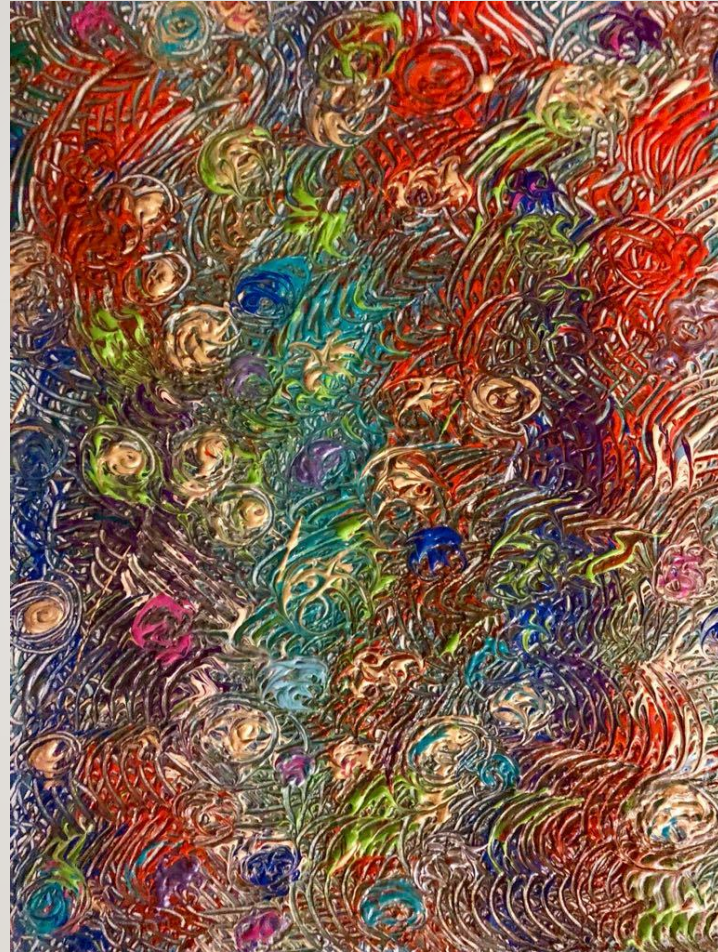

SPRING FLOWERS
20 X 15
ÖL AUF LEINWAND

FEELING
15 X 20
ACRYL AUF MALKARTON

WAVES
20 X 15
AQUARELL AUF MALKARTON

MIRACLE
30 X 50
ACRYL AUF LEINWAND

JOY
20 X 15
ACRYL AUF MALKARTON

SUMMERDAY
80 X 80
ACRYL AUF
LEINWAND

LIGHTS
80 X 80
ACRYL AUF
LEINWAND

HOME SWEET HOME
40 X 50
ACRYL AUF LEINWAND

MOMENT
20 X 20
ACRYL AUF LEINWAND

LULLABY
50 X 40
ACRYL AUF
LEINWAND

UNDERWATER
MAGIC
50 X 40
ACRYL AUF
LEINWAND

SHADES OF BLUE
30 X 20
ACRYL AUF MALKARTON