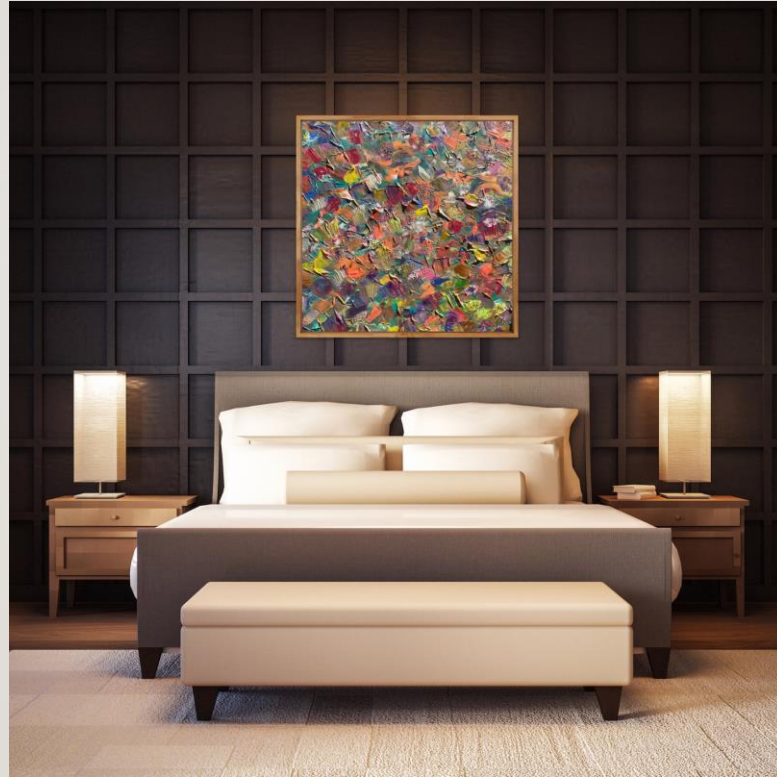

BILDERKATALOG

NATALLIA GENOVA

HO ANCORA LA FORZA
50 X 60
ACRYL AUF LEINWAND

LIFE/ DAS LEBEN
60 X 50 CM
ACRYL AUF LEINWAND

FRÜHLING/ SPRING
80 X 80 CM
ACRYL AUF
LEINWAND

BUNTHEIT
80 X 80
ACRYL AUF
LEINWAND

SKY IS THE LIMIT
80 X 80
ACRYL AUF
LEINWAND