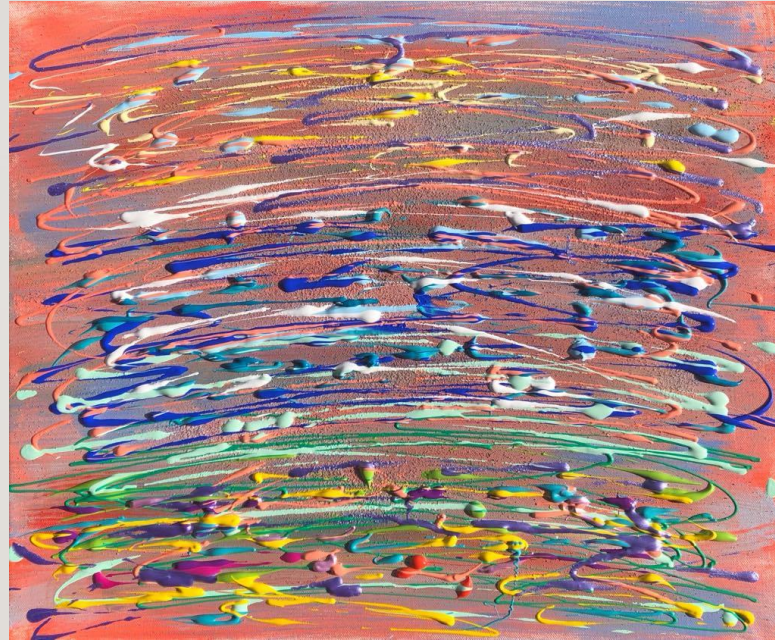

BILDERKATALOG

NATALLIA GENOVA

HO ANCORA LA FORZA
50 X 60
ACRYL AUF LEINWAND

LIFE/ DAS LEBEN
60 X 50 CM
ACRYL AUF LEINWAND

FRÜHLING/ SPRING
80 X 80 CM
ACRYL AUF
LEINWAND

BUNTHEIT
80 X 80
ACRYL AUF
LEINWAND

SKY IS THE LIMIT
80 X 80
ACRYL AUF
LEINWAND

SPRING FLOWERS
20 X 15
ÖL AUF LEINWAND

FEELING
15 X 20
ACRYL AUF MALKARTON

WAVES
20 X 15
AQUARELL AUF MALKARTON

MIRACLE
30 X 50
ACRYL AUF LEINWAND

JOY
20 X 15
ACRYL AUF MALKARTON

SUMMERDAY
80 X 80
ACRYL AUF
LEINWAND

LIGHTS
80 X 80
ACRYL AUF
LEINWAND

HOME SWEET HOME
40 X 50
ACRYL AUF LEINWAND

MOMENT
20 X 20
ACRYL AUF LEINWAND

LULLABY
50 X 40
ACRYL AUF
LEINWAND

UNDERWATER
MAGIC
50 X 40
ACRYL AUF
LEINWAND

SHADES OF BLUE
30 X 20
ACRYL AUF MALKARTON