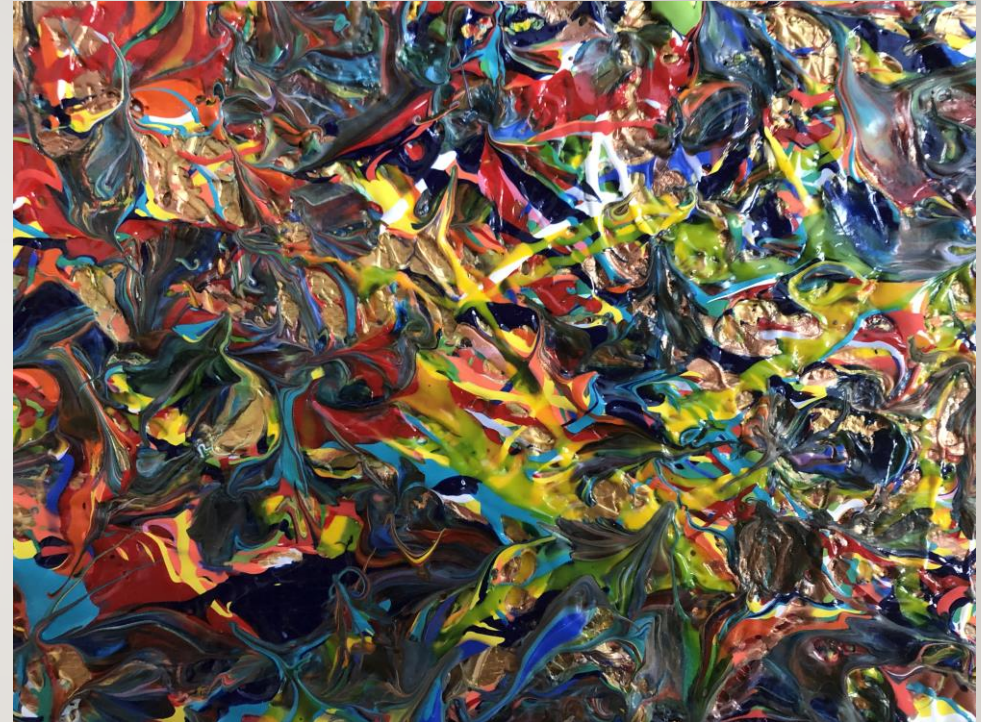

HARD DAY'S NIGHT
30 X 30
ACRYL AUF MALKARTON

OVERTHINKING
50 X 50
ACRYL AUF LEINWAND

DROPS
50 X 60
ACRYL AUF LEINWAND

IT IS COMPLICATED
80 X 80
ACRYL AUF
LEINWAND

GREEN AND GOLD
120 X 100
ACRYL AUF LEINWAND