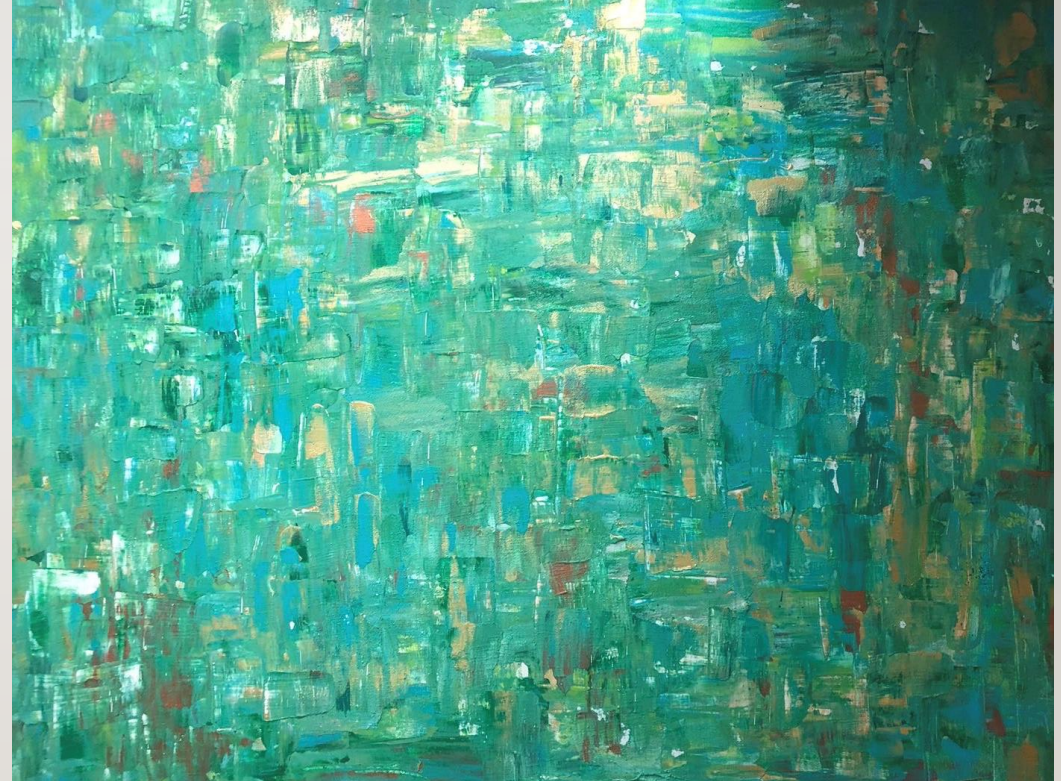

WAY OUT
100 X 50
ACRYL AUF LEINWAND

LIFELINE
90 X 30
ACRYL AUF LEINWAND

NEW DAY
80 X 80
ACRYL AUF LEINWAND

REFLECTIONS
50 X 100
ACRYL AUF LEINWAND

RAIN/ REGEN
40 X 50
ACRYL AUF
LEINWAND

BUTTERFLIES
100 X 80
ACRYL AUF LEINWAND

HARD DAY'S NIGHT
30 X 30
ACRYL AUF MALKARTON

OVERTHINKING
50 X 50
ACRYL AUF LEINWAND

DROPS
50 X 60
ACRYL AUF LEINWAND

IT IS COMPLICATED
80 X 80
ACRYL AUF
LEINWAND

GREEN AND GOLD
120 X 100
ACRYL AUF LEINWAND

I FEEL GOOD
80 X 80
ACRYL AUF LEINWAND

FEDERLEICHT
10 X 15
AQUARELL AUF MALKARTON

FLOWERS
70 X 30
ACRYL AUF LEINWAND

SWEET DREAMS
20 X 15
ACRYL AUF MALKARTON

ATTRACTION
40 X 30
ACRYL AUF LEINWAND

POEM
30 X 80
ACRYL AUF LEINWAND