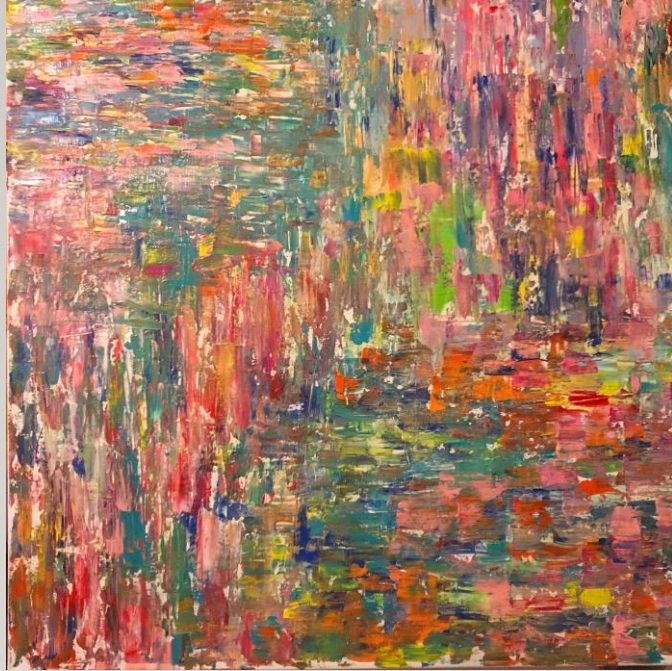

BILDERKATALOG

NATALLIA GENOVA

HO ANCORA LA FORZA
50 X 60
ACRYL AUF LEINWAND

LIFE/ DAS LEBEN
60 X 50 CM
ACRYL AUF LEINWAND

FRÜHLING/ SPRING
80 X 80 CM
ACRYL AUF
LEINWAND

BUNTHEIT
80 X 80
ACRYL AUF
LEINWAND

SKY IS THE LIMIT
80 X 80
ACRYL AUF
LEINWAND

MISTERY
80 X 80
ACRYL AUF
LEINWAND

SPRINGS/ QUELLEN
40 X 40
ACRYL AUF LEINWAND

MIDNIGHT CITY
15 X 15
ACRYL AUF LEINWAND

Copyright Natalia Genova 2019

YOU NEVER KNOW
90 X 30
ACRYL AUF LEINWAND

Copyright Natalia Genova 2019

WAY OUT
100 X 50
ACRYL AUF LEINWAND

LIFELINE
90 X 30
ACRYL AUF LEINWAND

NEW DAY
80 X 80
ACRYL AUF LEINWAND

REFLECTIONS
50 X 100
ACRYL AUF LEINWAND

RAIN/ REGEN
40 X 50
ACRYL AUF
LEINWAND

BUTTERFLIES
100 X 80
ACRYL AUF LEINWAND